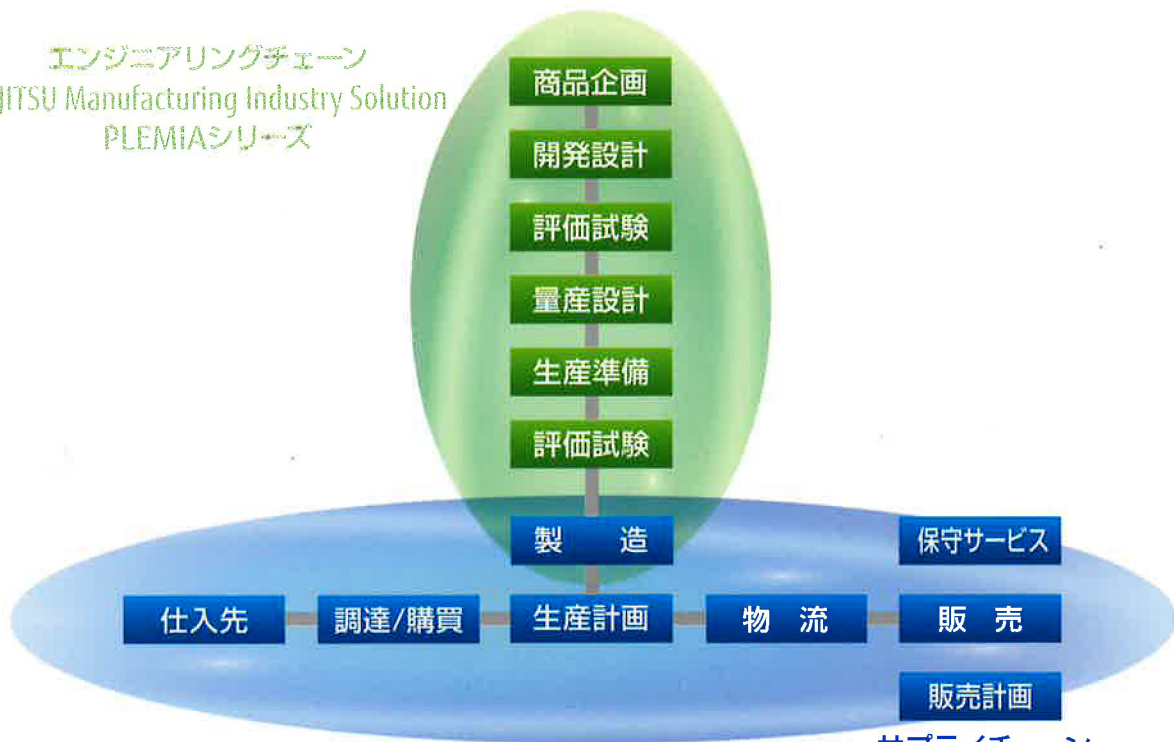

サプライチェーン
FUJITSU Enterprise Application
GLOVIAシリーズ

ものづくりメーカー富士通が提案する生産システムが体験できる3日間

ものづくりNEXT↑2014

生産システム見える化展

会場 東京ビッグサイト西ホール
(東京国際展示場)

富士通ブースNo. AT-23

会期 2014年11月12日(水)~14日(金)

FUJITSU